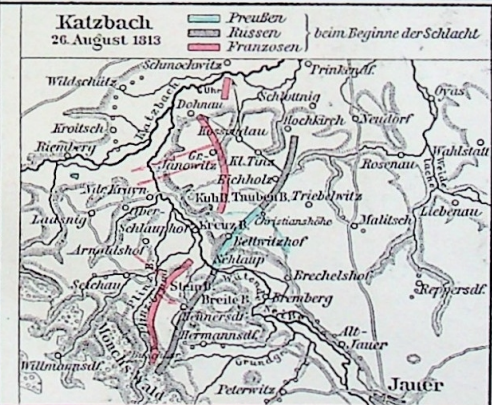

Schlachtenpläne der Napoleonischen Zeit.

**Aspern - Ebling**  
1722 Mai 1809  
Österreich  
Frankreich

**Wagram** 6. Juh 1809  
Österreich  
Frankreich  
am 6. Juh. früh.

1:500 000. Kilometer.

**Kaiserrreich**  
**FRANKREICH**  
Paris  
Nancy  
Strasbourg  
Lyon  
Marseille  
Toulouse  
Bordeaux  
Nantes  
Rennes  
Brest  
Ajaccio  
Cagliari  
Nizza  
Genua  
Venedig  
Triest  
Zadar  
Korfu  
Ioannina  
Lepanto  
Korinth  
Patras  
Aegina  
Naxos  
Samos  
Leros  
Rhodos  
Kos  
Samos  
Leros  
Rhodos  
Kos

**Napoleons Feldzug in ÄGYPTEN 1798**  
1:15000000.  
Kilometer.

**Ägypten**  
Sinaï Halbinsel  
Rotes Meer  
Djizda  
Kosoi

Frankreich  
Staaten unter Napoleoniden

Festungen mit französischer Besetzung. Die Staaten des Rheinbundes haben Flächenfarbe. Die Karte dient auch für die Feldzüge 1803-1815. Fr. - zu Frankreich, Gr. G. - Groß-Görschen, K. - Alten L.D. - Lippe-Deimold, N. - Napoleons (Wilhelms-Höhe, Passauer Tal, K. - Fürstentümer Reuß, S. - Fürstentümer Schwarzburg, S.II. - zu den Sächs. Herzogtümern, S.L. - Schaumbg.-Lippe, Z. - Zillertal.

Maßstab 1:6000000.  
Kilometer.

**Napoleons Feldzug in Rußland**  
Zug nach Moskau 1812  
1:12000000.  
Kilometer.

Wien  
Moskau  
Petersburg  
Smolensk  
Minsk  
Grodno  
Vilna  
Kowno  
Dorogobusch  
Wjasma  
Majjaroslavsk  
Kataluga  
Orscha  
Polozk  
Kamen  
Swerzjan  
Dünaburg  
Mogilew  
Dobruja  
Ludza  
Schlisselburg  
Nischni Nowgorod  
Kaschira  
Tula  
Kozlov  
Rybinsk  
Suzdal  
Moskau  
Smolensk  
Minsk  
Grodno  
Vilna  
Kowno  
Dorogobusch  
Wjasma  
Majjaroslavsk  
Kataluga  
Orscha  
Polozk  
Kamen  
Swerzjan  
Dünaburg  
Mogilew  
Dobruja  
Ludza  
Schlisselburg  
Nischni Nowgorod  
Kaschira  
Tula  
Kozlov  
Rybinsk  
Suzdal