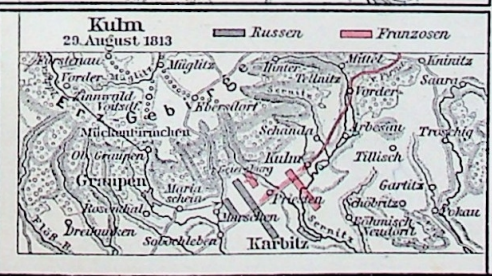

Schlachtenpläne der Napoleonischen Zeit.

**Aspern - Ebling**  
1722 Mai 1809  
Österreich  
Frankreich

**Wagram** 6. Juh 1809  
Österreich  
Frankreich  
am 6. Juh. früh.

1:500 000. Kilometer.

**Kaiserrreich**  
**FRANKREICH**  
Paris  
Nancy  
Strasbourg  
Lyon  
Marseille  
Toulouse  
Bordeaux  
Nantes  
Rennes  
Brest  
Ajaccio  
Cagliari  
Nizza  
Genua  
Venedig  
Triest  
Zadar  
Korfu  
Ioannina  
Lepanto  
Korinth  
Patras  
Aegina  
Naxos  
Samos  
Leros  
Rhodos  
Kos  
Samos  
Leros  
Rhodos  
Kos

**Napoleons Feldzug in ÄGYPTEN 1798**  
1:15000000.  
Kilometer.

**Ägypten**  
Sinaï Halbinsel  
Rotes Meer  
Djizda  
Kosoi

Frankreich  
Staaten unter Napoleoniden

Festungen mit französischer Besetzung. Die Staaten des Rheinbundes haben Flächenfarbe. Die Karte dient auch für die Feldzüge 1803-1815. Fr. - zu Frankreich, Gr. G. - Groß-Görschen, K. - Alten L.D. - Lippe-Deimold, N. - Napoleons (Wilhelms-Höhe, Passauer Tal, K. - Fürstentümer Reuß, S. - Fürstentümer Schwarzburg, S.II. - zu den Sächs. Herzogtümern, S.L. - Schaumbg.-Lippe, Z. - Zillertal.

Maßstab 1:6000000.  
Kilometer.

**Napoleons Feldzug in Rußland**  
Zug nach Moskau 1812  
1:12000000.  
Kilometer.

Wien  
Moskau  
Petersburg  
Smolensk  
Minsk  
Grodno  
Vilna  
Kowno  
Dorogobusch  
Wjasma  
Majjaroslavsk  
Kataluga  
Orscha  
Polozk  
Kamen  
Swerzjan  
Dünaburg  
Mogilew  
Dobruja  
Ludza  
Schlisselburg  
Nischni Nowgorod  
Kaschira  
Tula  
Kozlov  
Rybinsk  
Suzdal  
Moskau  
Smolensk  
Minsk  
Grodno  
Vilna  
Kowno  
Dorogobusch  
Wjasma  
Majjaroslavsk  
Kataluga  
Orscha  
Polozk  
Kamen  
Swerzjan  
Dünaburg  
Mogilew  
Dobruja  
Ludza  
Schlisselburg  
Nischni Nowgorod  
Kaschira  
Tula  
Kozlov  
Rybinsk  
Suzdal