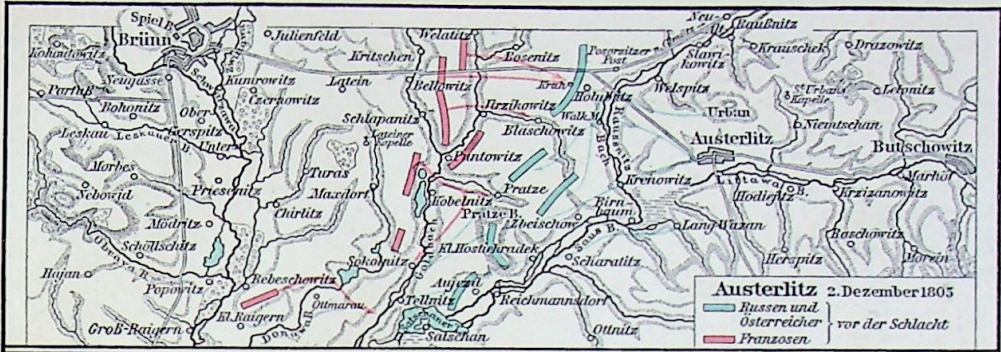

Schlachtenpläne der Napoleonischen Zeit.

**Aspern - Ebling**  
1722 Mai 1809  
Österreich  
Frankreich

**Wagram** 6. Juh 1809  
Österreich  
Frankreich  
am 6. Juh. früh.

1:500 000. Kilometer.

**Kaiserrreich**  
**FRANKREICH**  
Paris  
Nancy  
Strasbourg  
Lyon  
Marseille  
Toulouse  
Bordeaux  
Nantes  
Rennes  
Brest  
Ajaccio  
Cagliari  
Nizza  
Genua  
Venedig  
Triest  
Zadar  
Korfu  
Ioannina  
Lepanto  
Korinth  
Patras  
Aegina  
Naxos  
Samos  
Leros  
Rhodos  
Kos  
Samos  
Leros  
Rhodos  
Kos

**Napoleons Feldzug in ÄGYPTEN 1798**  
1:15000000.  
Kilometer.

**Ägypten**  
Sinaï Halbinsel  
Rotes Meer  
Djizda  
Kosoi

Frankreich  
Staaten unter Napoleoniden

Festungen mit französischer Besetzung. Die Staaten des Rheinbundes haben Flächenfarbe. Die Karte dient auch für die Feldzüge 1803-1815. Fr. - zu Frankreich, Gr. G. - Groß-Görschen, K. - Alten L.D. - Lippe-Deimold, N. - Napoleons (Wilhelms-Höhe, Passauer Tal, K. - Fürstentümer Reuß, S. - Fürstentümer Schwarzburg, S.II. - zu den Sächs. Herzogtümern, S.L. - Schaumbg.-Lippe, Z. - Zillertal.

**EUROPA 1812.**

- Französisches Kaiserreich.
- Von Napoleon abhängige Staaten.
- Mit verbündete.
- Von unabhängige.

**Kaiserrch. Rußland**  
**Kaiserrch. Österreich**  
**Kaiserrch. Frankreich**  
**Kaiserrch. Preußen**  
**Kaiserrch. Spanien**  
**Kaiserrch. Italien**  
**Kaiserrch. Dänemark**  
**Kaiserrch. Schweden**  
**Kaiserrch. Griechenland**  
**Kaiserrch. Serbien**  
**Kaiserrch. Türkei**  
**Kaiserrch. Osmanisches Reich**