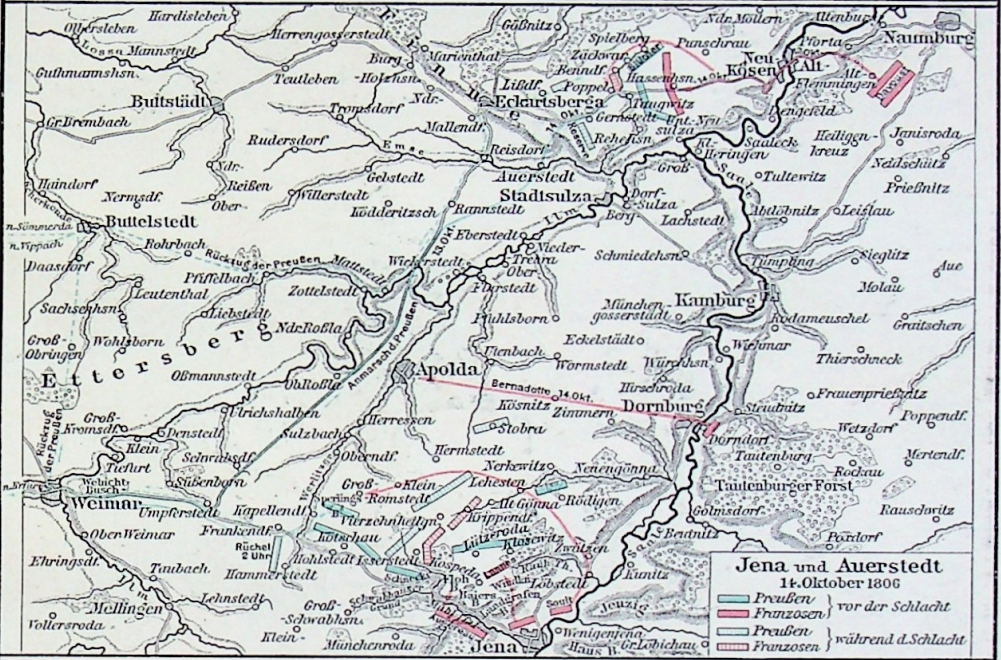

Schlachtenpläne der Napoleonischen Zeit.

**Aspern - Ebling**  
1722 Mai 1809  
Österreich  
Frankreich

**Wagram** 6. Juh 1809  
Österreich  
Frankreich  
am 6. Juh. früh.

1:500 000. Kilometer.

**Kaiserrreich**  
**FRANKREICH**  
Paris  
Nancy  
Strasbourg  
Lyon  
Marseille  
Toulouse  
Bordeaux  
Nantes  
Rennes  
Brest  
Ajaccio  
Cagliari  
Nizza  
Genua  
Venedig  
Triest  
Zadar  
Korfu  
Ioannina  
Lepanto  
Korinth  
Patras  
Aegina  
Naxos  
Samos  
Leros  
Rhodos  
Kos  
Samos  
Leros  
Rhodos  
Kos

**Napoleons Feldzug in ÄGYPTEN 1798**  
1:15000000.  
Kilometer.

**Ägypten**  
Sinaï Halbinsel  
Rotes Meer  
Djizda  
Kosoi

Frankreich  
Staaten unter Napoleoniden

Festungen mit französischer Besetzung. Die Staaten des Rheinbundes haben Flächenfarbe. Die Karte dient auch für die Feldzüge 1803-1815. Fr. - zu Frankreich, Gr. G. - Groß-Görschen, K. - Alten L.D. - Lippe-Deimold, N. - Napoleons (Wilhelms-Höhe, Passauer Tal, K. - Fürstentümer Reuß, S. - Fürstentümer Schwarzburg, S.II. - zu den Sächs. Herzogtümern, S.L. - Schaumbg.-Lippe, Z. - Zillertal.

**EUROPA 1812.**

- Französisches Kaiserreich.
- Von Napoleon abhängige Staaten.
- Mit verbündete.
- Von unabhängige.

**Kaiserrch. Rußland**  
**Kaiserrch. Österreich**  
**Kaiserrch. Frankreich**  
**Kaiserrch. Preußen**  
**Kaiserrch. Spanien**  
**Kaiserrch. Italien**  
**Kaiserrch. Dänemark**  
**Kaiserrch. Schweden**  
**Kaiserrch. Griechenland**  
**Kaiserrch. Serbien**  
**Kaiserrch. Türkei**  
**Kaiserrch. Osmanisches Reich**