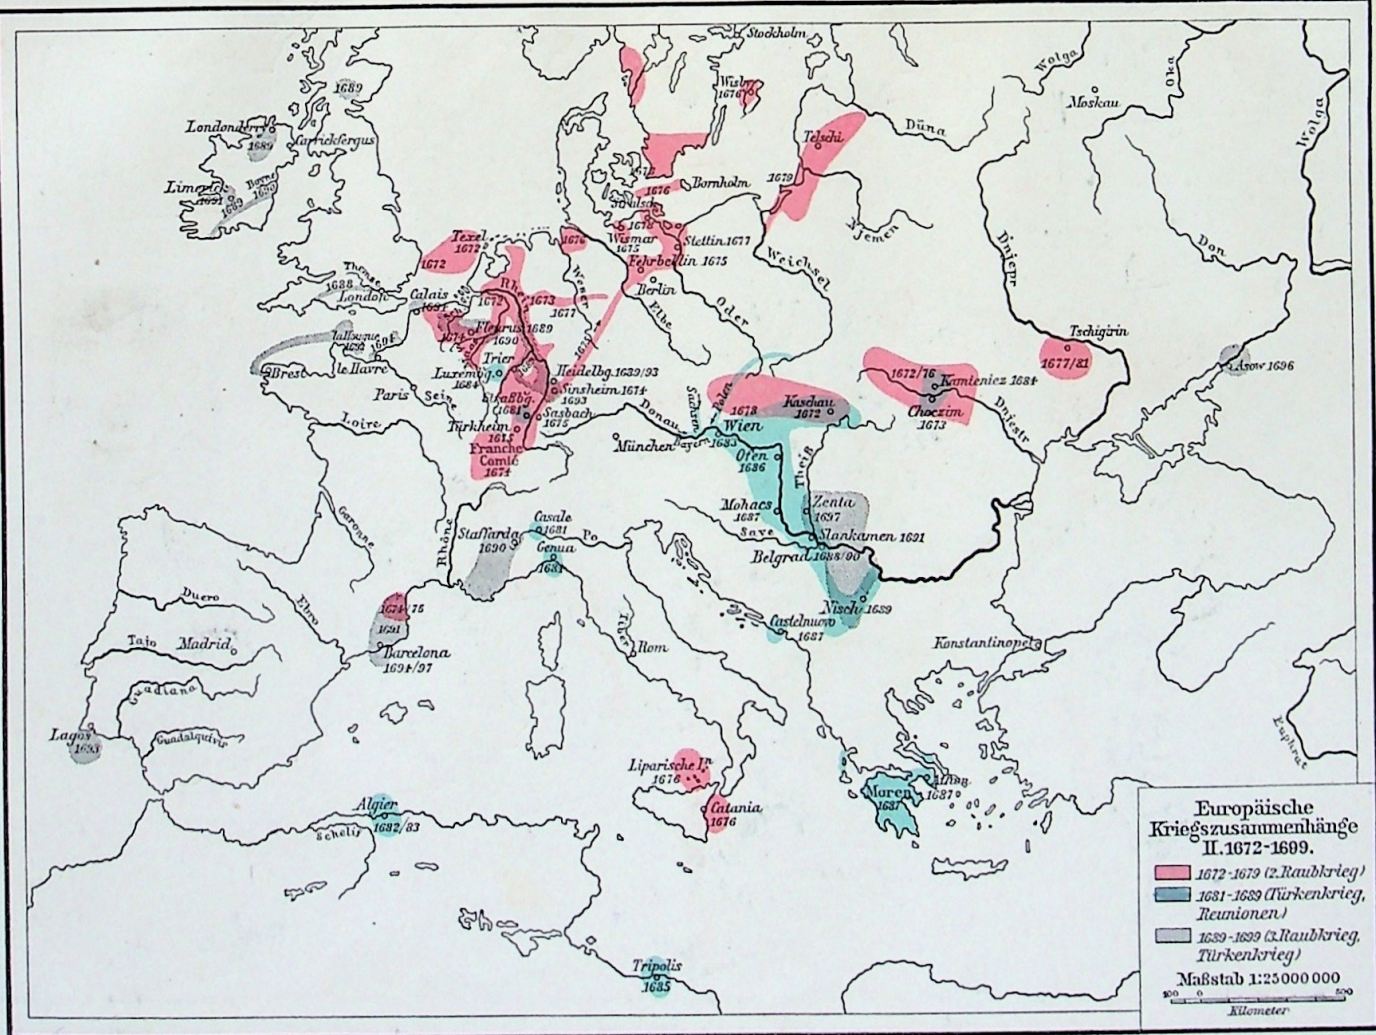

dele 1438/Abrecht/Paris 1918 - Korbberg.

Kriegszusammenhänge II (1672—1699).

23a

Europäische Kriegszusammenhänge II. 1672-1699.

- 1672-1679 (2. Raubkrieg)
- 1681-1689 (Türkenkrieg, Reunionen)
- 1689-1699 (2. Raubkrieg, Türkenkrieg)

Maßstab 1:25000000
 0 100 200
 Kilometer

Europäische
Kriegszusammenhänge
III. 1700-1721.

Span. Erbfolgekrieg
1701-1714.

Nordischer Krieg
1700-1721.

Türkenkrieg
1715-1718.

Maßstab 1:20000000
0 100 200 300
Kilometer