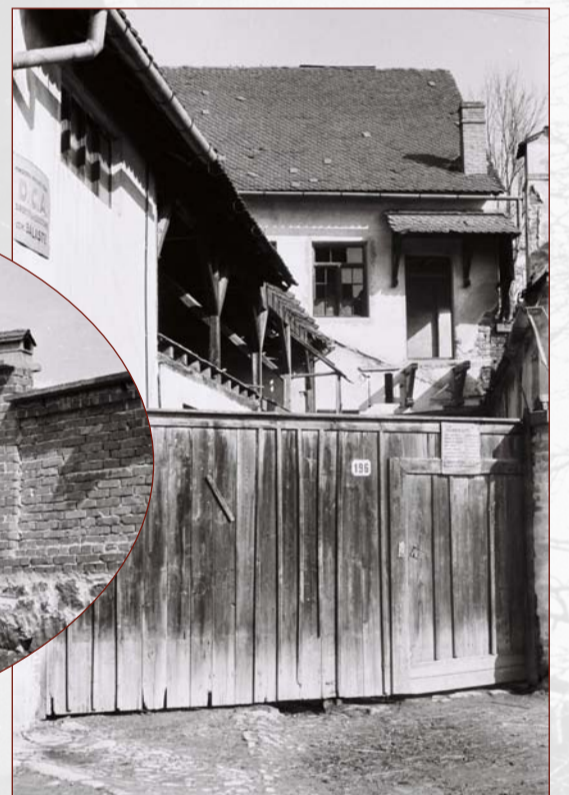

ULBS

Universitatea „Lucian Blaga” din Sibiu

Proiect cultural finanțat de
Consiliul Județean Sibiu
prin Agenda Culturală 2020

ARHITECTURĂ

FOTO - EMIL
SĂUȘTE
Str. IOAN LUPAS
NR. 1202

IMAGINILE DATEAZĂ
DIN PERIOADA 1967-1968