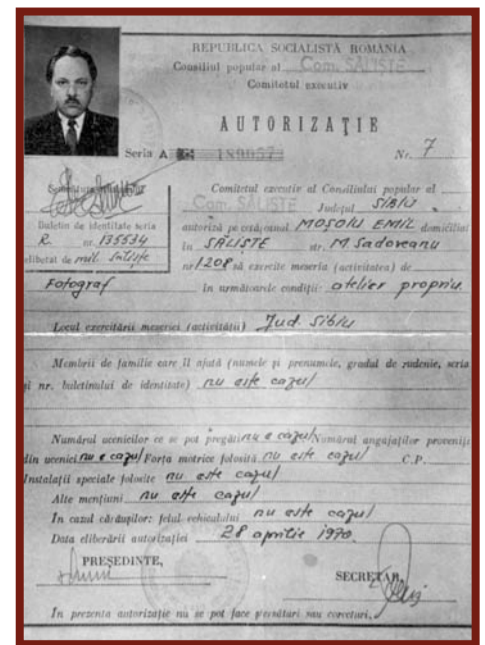

EMIL MOȘOIU

(n. 14 mai 1926, București – 10 ianuarie 1996, Săliște)

VIAȚĂ ȘI TRADIȚIE DIN MĂRGINIMEA SIBIULUI ÎN FOTOGRAFIILE ATELIERULUI EMIL MOȘOIU DIN SĂLIȘTE

Biblioteca Universității „Lucian Blaga” din Sibiu și-a îmbogățit fondul cu o donație valoroasă ce cuprinde peste 4000 de filme fotografice (Leica, 6x6 și 6x9), arhiva atelierului, conținând caiete de evidență și o parte din aparatura fotografică.